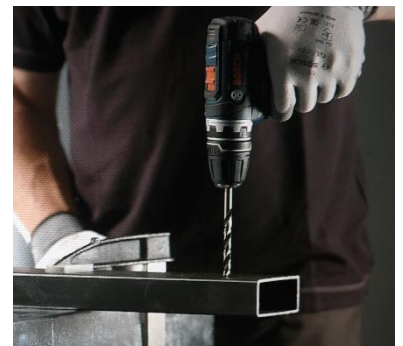

**BOSCH**

Stvořeno pro život

Akumulátorový vrtací šroubovák GSR 12V-15 FC Professional

**HEAVY
DUTY**

Výhody

Praktický indikátor stavu nabití akumulátoru se 3 diodami

Elektronická ochrana článků Bosch (ECP): Chrání akumulátor před přetížením, přehřátím a hlubokým vybitím

Integrované diodové světlo pro osvětlení pracovního prostoru i na tmavých místech

Brzda motoru pro přesnou práci při sériovém šroubování

Profesionální výkon: dvoustupňová převodovka zabezpečuje silný krouticí moment 30 Nm při vrtání (až 19 mm) a šroubování (až 7 mm)

Rozhraní Bosch FlexiClick s integrovaným magnetickým držákem bitů umožňuje upnutí držáku bitů, úhlového a excentrického adaptéru

Úhlový i excentrický nástavec lze nastavit a zaaretovat v 16 různých pozicích s 360stupňovým rozsahem při vrtání

Nejlepší manipulace a nejvyšší přesnost:

Díky robustnímu rozhraní "One-Click"-mohou být nástavce na vrtačku upevněny snadno a pevně

V porovnání s konkurencí nabízíme největší počet výměnných nástavců, které lze podle potřeby uživatele kombinovat